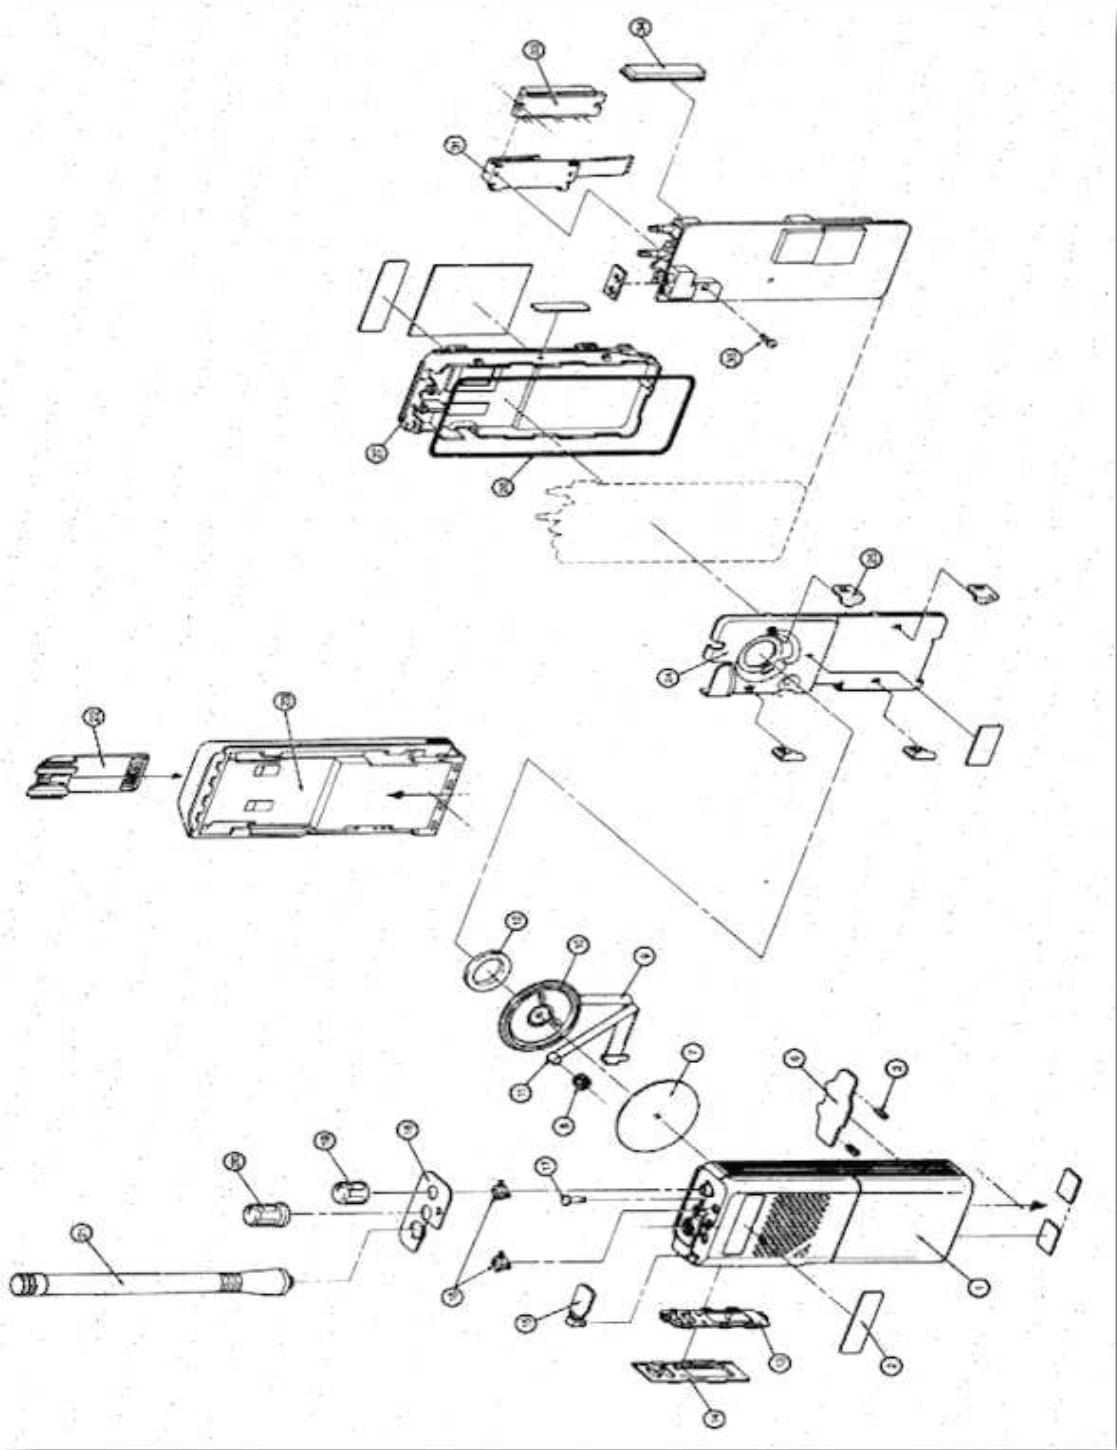

GP300

**GP300 - COMPONENTES**

ITEM	CÓDIGO	DESCRIÇÃO
1	1580562C01	Caixa plástica s/dtmf
2	1380992Z03	Etiqueta frontal
3	4116105H01	Mola da trava
6	5580438B01	Trava da bateria
7	3580998Z04	Filtro de proteção do alto falante
8	1405874T02	Porta microfone
9	3080560D01	Cabo do alto falante/microfone
10	5005589U05	Alto falante
11	5013920A01	Microfone
12	7580107A02	Almofada do alto falante
13	7580437C01	Tecla do ptt
14	1380159S01	Trava da tecla do ptt
15	3880428C02	Borracha de proteção do cnt de acc
16	3280960Y01	Borracha de vedação do potenciometro
18	1380507B02/B03/B04	Etiqueta superior de 2/8/16 canais
19	3680146S03	Botão de volume
20	3680147S07/08/10	Botão de 16/8/2 canais
25	4280190R04	Clip da proteção
27	2780549B01	Chassis
28	3280545C01	Borracha de vedação
31	4280126S01	Clip do pa
	0180417C01	Conector de acessórios
	1880143S05	Potenciometro de volume
	3980188R01	Contato da bateria (unidade)
	4880107R01	Diodo retificador
	5180207R01	Ci ific
	4813824A17	Transistor
	5105165R77	Ci afic
	5180932W01	Ci linear
	0105958P74	Pa de áudio
	4880113R01	Cristal de 7.9488MHz
	4880140L15	Diodo zener de 10V
	5105492X79	Ci moduloTX (UHF)
	5102227J36	Ci vco
	5105385Y49	Ci moduloTX (VHF)
	4080447U05	Chave do ptt
	4880606B02	Cristal de 44.645Mhz
	4880114R02	Cristal de 16.8Mhz